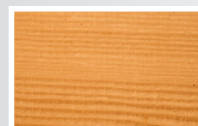

Altax

Mistrzostwo w Twoim wykonaniu

ALTAX IMPREGNAT DO DREWNA OGRODOWEGO JEDNA WARSTWA

dostępne kolory:

pinia

tik

kasztan

mahoń