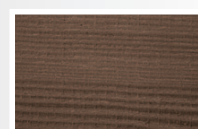

Altax

Mistrzostwo w Twoim wykonaniu

ALTAX IMPREGNAT DO DREWNA OGRODOWEGO JEDNA WARSTWA

dostępne kolory:

brązowy

INFOLINIA PORADNICZA (pn.-pt. 9:00–16:00):

z telefonów stacjonarnych: **801 000 173**, z komórek: **61 822 17 03**

www.altax.pl